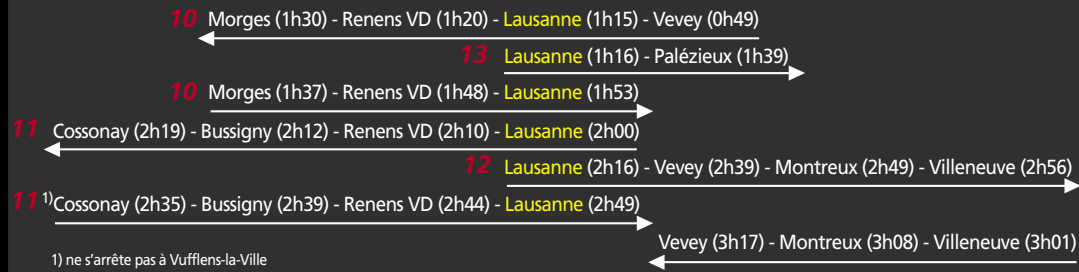

Bus
de St-François

- 1 2h00 et 3h45
- 2 1h15 et 3h00
- 2 2h00 et 3h45
- 3 1h15 et 3h00
- 3 2h00 et 3h45
- 4 1h15 et 3h00
- 5 1h15 et 3h00
- 5 2h00 et 3h45

Bus-navette

- de St-François
 - de Maladière - Vidy
 - 6 1h30 et 3h15
 - 6 1h45 et 3h30
- (correspondance avec les départs du centre-ville)

SBB CFF FFS

Gares du Flon et Chauderon

15 2h00

15 3h30

Tarif

Titre de transport + supplément **PYJAMA** de CHF 2.- aux distributeurs des arrêts de prise en charge

PYJAMA

PYJAMA