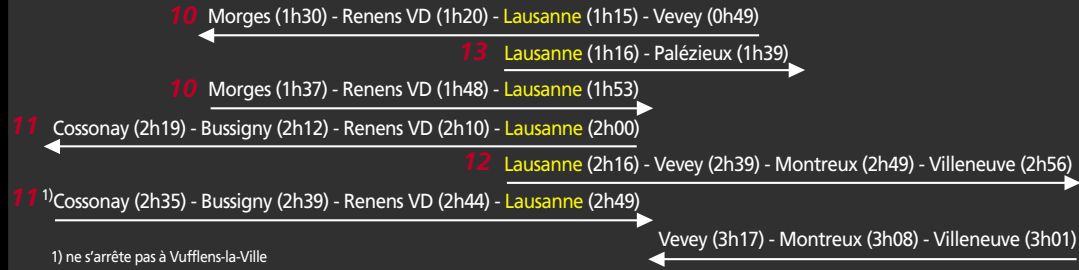

Bus
de St-François

- 1 2h00 et 3h45
- 2 1h15 et 3h00
- 2 2h00 et 3h45
- 3 1h15 et 3h00
- 3 2h00 et 3h45
- 4 1h15 et 3h00
- 5 1h15 et 3h00
- 5 2h00 et 3h45

Bus-navette

- de St-François
 - de Maladière - Vidy
 - 6 1h30 et 3h15
 - 6 1h45 et 3h30
- (correspondance avec les départs du centre-ville)

SBB CFF FFS

Sauf remarque, arrêt dans toutes les stations

Gares du Flon et Chauderon

15 2h00

15 3h30

Tarif

Titre de transport + supplément **PYJAMA** de CHF 2.- aux distributeurs des arrêts de prise en charge